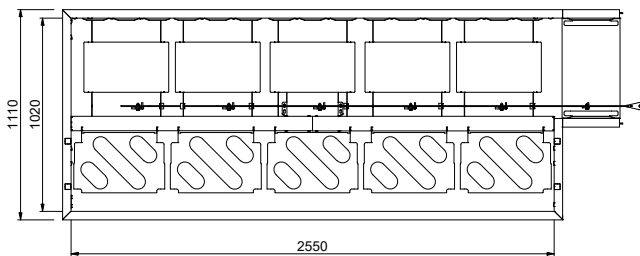

### Articolo N°

Costruzione in acciaio inox AISI 304. Vasca con fondo inclinato, scarico con doppia piletta. Guide dei cestì inclinate verso il lato di smistamento. Azionato dalla lavastoviglie. Barre di alimentazione e supporti per cestì. Gambe tubolari a sezione quadrata 40x40 mm su piedini regolabili. Progettato per cestì di dimensione 500x500 mm. Collegamento alla lavastoviglie sul lato destro. Direzione carico cestì: da sinistra a destra.

## Costruzione

- Tutte le superfici lisce con finitura lucida.
- Robuste flange saldate per un fissaggio sicuro delle unità.
- Il fondo inclinato consente uno scarico regolare e rapido.
- I cestì sono facilmente rimovibili.
- Le guide dei cestelli sono inclinate verso la vasca.
- Il doppio filtro installato su entrambi i lati consente l'accesso da entrambe le direzioni.
- Cestelli in acciaio inox doppi per facilitare le operazioni.
- Costruito su gambe in tubolare da 40x40 in acciaio inox AISI 304 con piedini quadrati.

2026.06.29

Lato

Factory mounted waste rack

Fronte

D = Scarico acqua

Alto

**Informazioni chiave**
**Dimensioni esterne,**  
**larghezza:**
**865463 (HSDDS5LR)** 2940 mm

**Dimensioni esterne,**  
**profondità:**

1110 mm

**Dimensioni esterne, altezza:**

910 mm

**Peso netto:**

64 kg

**Regolazione altezza:**

50/50 mm

**Movimento cestello**