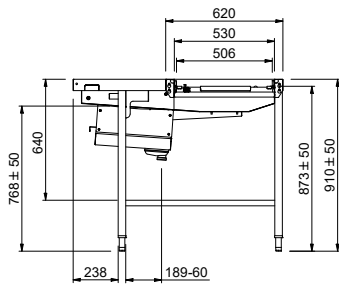

Approvazione: \_\_\_\_\_

**Electrolux**  
PROFESSIONAL

**Movimentazione Stoviglie**  
**Tavolo impilabile automatico, azionato da**  
**lavastoviglie, per 5 cesti, carico da sx a dx,**  
**2940 mm**

- Avvolgitore a parete con lancia per pre-risciacquo, con miscelatore fisso termostatico, lunghezza tubo 14 metri PNC 865460
- Kit staffe per consentire lo stoccaggio di cesti in verticale su griglie sotto il tavolo di sbarazzo PNC 865478

**Movimentazione Stoviglie**  
**Tavolo impilabile automatico, azionato da lavastoviglie, per 5 cesti,**  
**carico da sx a dx, 2940 mm**  
L'azienda si riserva il diritto di apportare modifiche ai prodotti senza preavviso

2026.06.29

Lato

Factory mounted waste rack

Fronte

D = Scarico acqua

Alto

**Informazioni chiave**
**Dimensioni esterne,**  
**larghezza:**
**865463 (HSDDS5LR)** 2940 mm

**Dimensioni esterne,**  
**profondità:**

1110 mm

**Dimensioni esterne, altezza:**

910 mm

**Peso netto:**

64 kg

**Regolazione altezza:**

50/50 mm

**Movimento cestello**