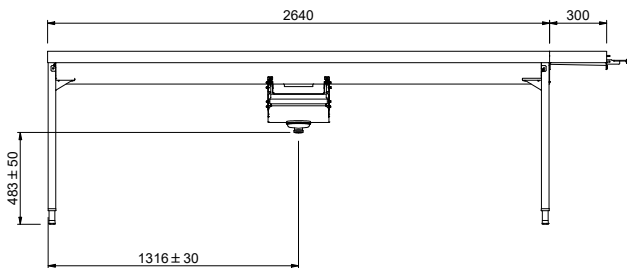

**Movimentazione Stoviglie**  
**Tavolo impilabile automatico, azionato da lavastoviglie, per 5 cesti,**  
**carico da sx a dx, 2940 mm**  
L'azienda si riserva il diritto di apportare modifiche ai prodotti senza preavviso

2026.06.29

Lato

Factory mounted waste rack

Fronte

D = Scarico acqua

Alto

**Informazioni chiave**
**Dimensioni esterne,**  
**larghezza:**
**865463 (HSDDS5LR)** 2940 mm

**Dimensioni esterne,**  
**profondità:**

1110 mm

**Dimensioni esterne, altezza:**

910 mm

**Peso netto:**

64 kg

**Regolazione altezza:**

50/50 mm

**Movimento cestello**