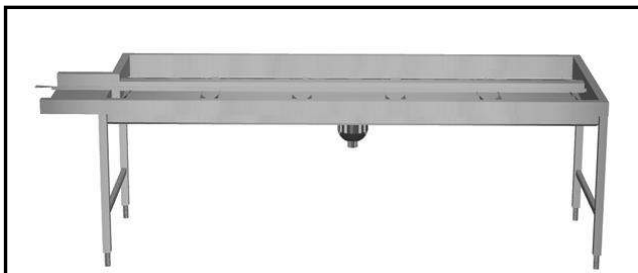

Movimentazione Stoviglie
Tavolo impilabile automatico, azionato
da lavastoviglie, per 5 cestì, carico da
sx a dx, 2940 mm

ARTICOLO N° _____

MODELLO N° _____

NOME _____

SIS # _____

AIA # _____

865463 (HSDDS5LR)

Tavolo di sbarazzo automatico, azionato da lavastoviglie, per 5 cestì, 2940 mm. Direzione carico cestì: da sinistra a destra

Descrizione

Articolo N°

Costruzione in acciaio inox AISI 304. Vasca con fondo inclinato, scarico con doppia piletta. Guide dei cestì inclinate verso il lato di smistamento. Azionato dalla lavastoviglie. Barre di alimentazione e supporti per cestì. Gambe tubolari a sezione quadrata 40x40 mm su piedini regolabili. Progettato per cestì di dimensione 500x500 mm. Collegamento alla lavastoviglie sul lato destro. Direzione carico cestì: da sinistra a destra.

Caratteristiche e benefici

- Dotate di fori di fissaggio e di sistema di aggancio per una rapida e semplice installazione.
- Progettato per contenere cestelli da 500x500 mm.
- Caricatori per 7 e 8 cestelli disponibili su richiesta.
- Ugelli di lavaggio della vasca disponibili come optional aggiuntivi.
- Guidato dalla lavastoviglie.

Costruzione

- Tutte le superfici lisce con finitura lucida.
- Robuste flange saldate per un fissaggio sicuro delle unità.
- Il fondo inclinato consente uno scarico regolare e rapido.
- I cestì sono facilmente rimovibili.
- Le guide dei cestelli sono inclinate verso la vasca.
- Il doppio filtro installato su entrambi i lati consente l'accesso da entrambe le direzioni.
- Cestelli in acciaio inox doppi per facilitare le operazioni.
- Costruito su gambe in tubolare da 40x40 in acciaio inox AISI 304 con piedini quadrati.

Accessori opzionali

- Gruppo doccia di prelavaggio con miscelatore e doccia (da agganciare alla mensola) PNC 863136 ☐
- Cassetto filtro rifiuti organici aggiuntivo per tavoli di sbarazzo automatici PNC 863173 ☐
- Vasca con dispositivo sollevamento cestì per posate, per tavoli azionati da lavastoviglie PNC 863230 ☐
- Kit stop di emergenza per lavastoviglie a cesto trascinato PNC 865162 ☐
- Supporto per cestì PNC 865208 ☐
- Gruppo doccia di prelavaggio con miscelatore e doccia (da agganciare alla mensola) PNC 865209 ☐
- Ripiano superiore doppio per tavoli di sbarazzo per 5 cestì, 2630 mm PNC 865427 ☐
- Ripiano superiore per tavoli di sbarazzo per 5 cestì, 2630 mm PNC 865431 ☐
- Scorrivassoio per tavoli di sbarazzo, 5 cestì, 2640 mm PNC 865435 ☐
- Kit 3 ganci per scorrivassoio PNC 865437 ☐
- Set di griglie con telaio per 5 cestì PNC 865440 ☐
- Gruppo doccia estraibile prelavaggio, 1500 mm PNC 865443 ☐
- Scorrivassoio per tavolo di sbarazzo, 500 mm PNC 865444 ☐
- Scorrivassoio con foro di scarico e collare di gomma, 500 mm PNC 865445 ☐
- Mezzaluna per sbarazzo rapido piatti (viene montata sotto il tavolo di sbarazzo) PNC 865447 ☐
- Acqua temperata per lavaggio vasca PNC 865449 ☐
- Scorrivassoio per tavoli di sbarazzo, 5 cestì, 2640 mm PNC 865456 ☐

Approvazione: _____